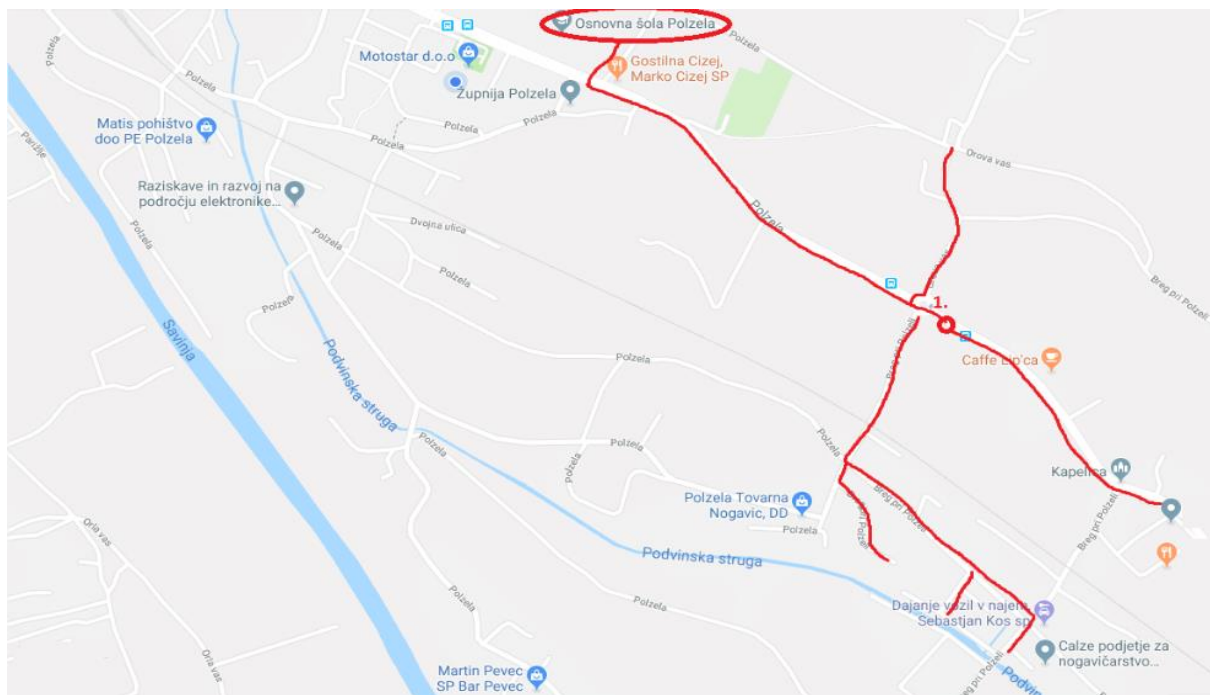

PEŠBUS

V tednu 17.9.-22.9.2018 bomo v okviru **Evropskega tedna mobilnosti vsak dan** organizirali **PEŠBUS**. Dogodka se bodo lahko udeležili vsi učenci, ki želijo priti v šolo peš in na ta dan nimajo pouka ob 7.30.

Na priloženem zemljevidu smo za učence, ki živijo na območju Polzele, pripravili potek **PEŠBUSA**.

Trasa 1

Ura in zbirna mesta, na katerih bodo učence počakali učitelji spremljevalci, bodo:

7.50

Zbirališče **1. a** – transformator v bližini kmetije Mešič

Zbirališče **1. b** – podhod železniške proge (bližina bivšega Garanta)

8.08

Zbirališče **3** – avtobusna postaja pri lekarni Polzela

Trasa 2

Ura in zbirna mesta, na katerih bodo učence počakali učitelji spremljevalci, bodo:

7.55

Zbirališče **1** – avtobusna postaja na Bregu (za smer Šempeter)

Učenci se bodo združili iz vseh zbirališč s PEŠBUSOM v petek, **21.9.2018**- **Dan brez avtomobila** najprej ustavili na parkirišču pri občinski stavbi, kjer jih bo čakalo presenečenje, nato bodo vstopili v šolo na ustreznih vloh.