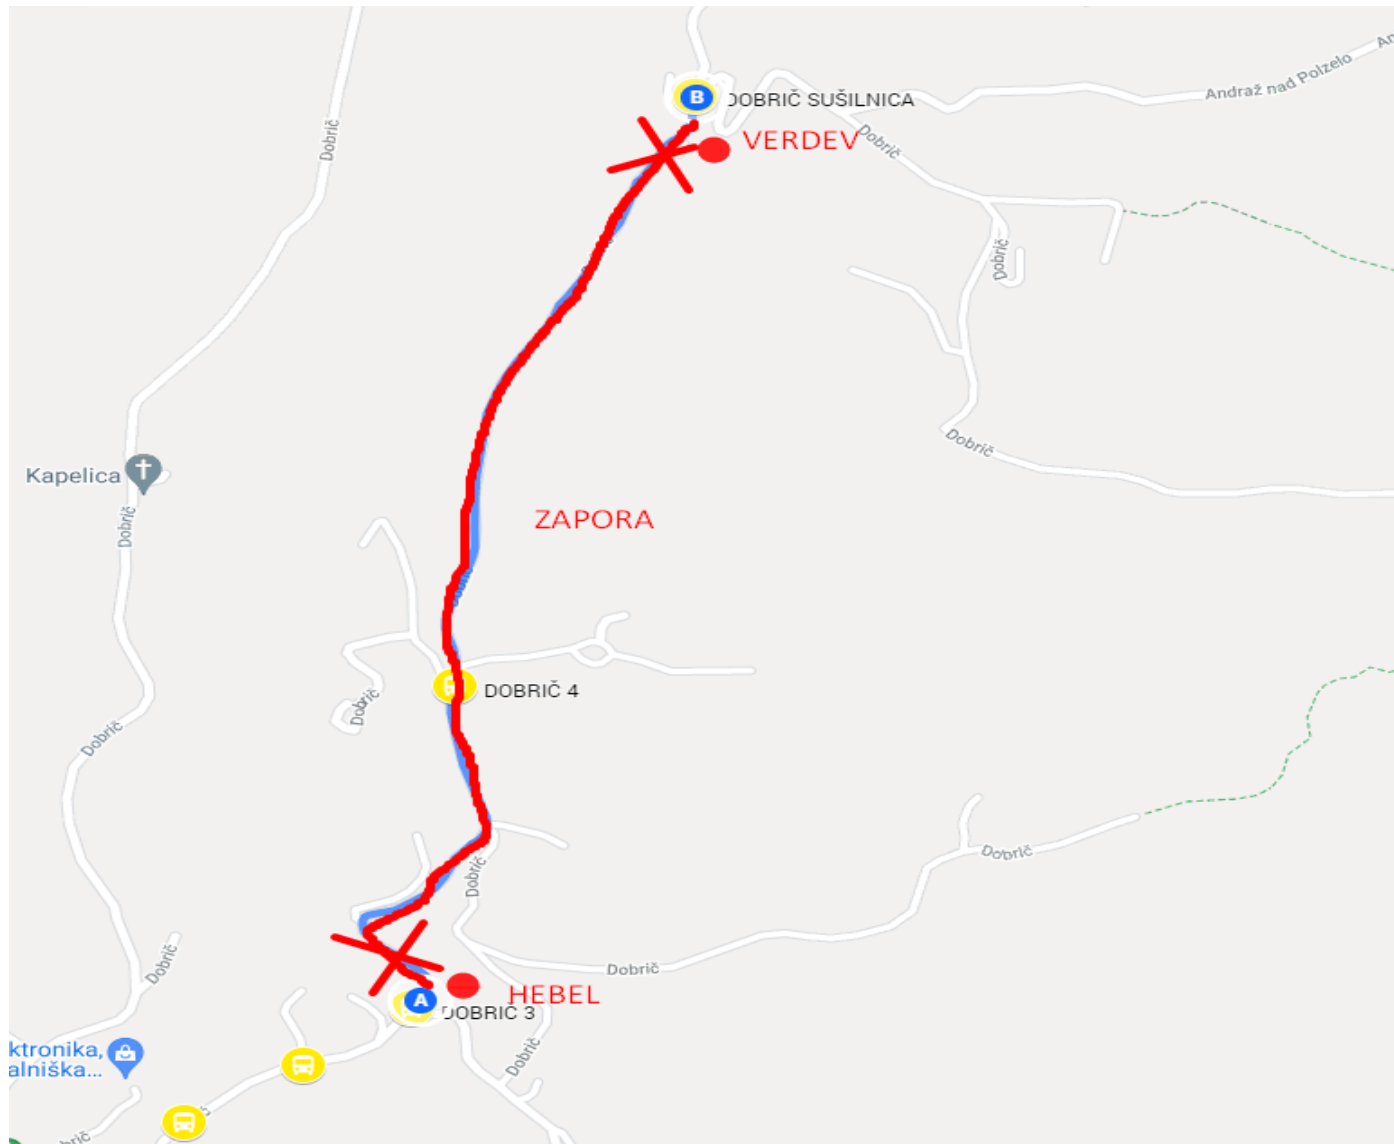

OTROCI BODO LAHKO VSTOPALI NA NAVEDENI POSTAJI, V JUTRANJEM PRIHODU

1. VOŽNJA OB 6:45 URI

2. VOŽNJA OB 7:20 URI.

Slika 3: Pregled poteka poti Dobrič

Vozni red :

V ODHODU

Odhod iz šole: POLZELA – "TROJČKI" -BREZOVEC-ANDRAŽ-PODSEVČNIK-ZALOŽE-N KLOŠTER	
ODHOD	
13:50	

VOŽNJA Z ODHODOM OB 13:50 URI SE NE SPREMINJA IN POTEKA PO USTALJENEM VOZNEM REDU.

Odhod iz šole: POLZELA-PODVIN-DOBRIČ-ANDRAŽ-PODSEVČNIK -ZALOŽE- N. KLOŠTER	
ODHOD	
14:30	

VOŽNJA Z ODHODOM OB 14:30 URI SE SPREMENI IN POTEKA PO NASLEDNJEM VOZNEM REDU.

BUS 1

ODHOD	RELACIJA
14:30	OŠ POLZELA- (ANDRAŽ ZADRUŽNI DOM) - PODSEVČNIK -ZALOŽE- N. KLOŠTER

Slika 4 SMER VOŽNJE AVTOBUSA PROGA št.2

BUS 2

ODHOD	RELACIJA
14:35	OŠ POLZELA- PODVIN -DOBRIČ (VOŽNJA DO »PARKIRIŠČA V DOBRIČU ZA GORO OLJKO«)

Slika 5 POVEZAVA DO ZAČETKA ZAPORE

BUS 3

ODHOD	RELACIJA (otroci prestopijo na mini bus)
14:40	ANDRAŽ (ZADRUŽNI DOM) – DOBRIČ - SUŠILINICA (VRDEV)- VOŽNJA MINI BUS DO KONCA ZAPORE

Slika 6 POVEZAVE DO KONCA ZAPORE