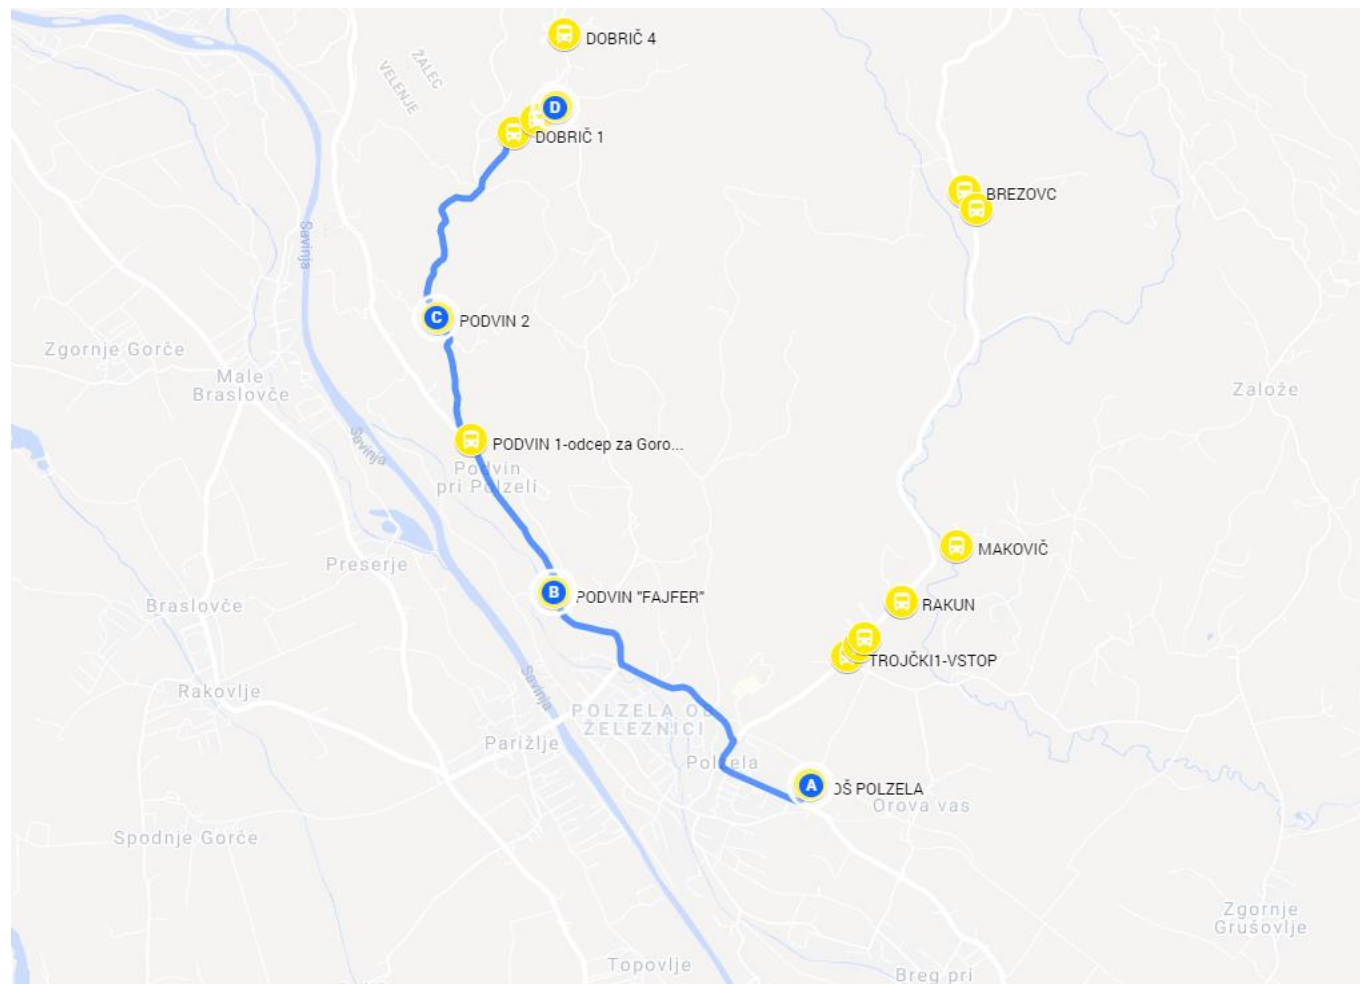

OTROCI BODO LAHKO VSTOPALI NA NAVEDENI POSTAJI, V JUTRANJEM PRIHODU

1. VOŽNJA OB 6:45 URI

2. VOŽNJA OB 7:20 URI.

Slika 3: Pregled poteka poti Dobrič

Vozni red :

V ODHODU

Odhod iz šole: POLZELA – "TROJČKI" -BREZOVEC-ANDRAŽ-PODSEVČNIK-ZALOŽE-N KLOŠTER	
ODHOD	
13:50	

VOŽNJA Z ODHODOM OB 13:50 URI SE NE SPREMINJA IN POTEKA PO USTALJENEM VOZNEM REDU.

Odhod iz šole: POLZELA-PODVIN-DOBRIČ-ANDRAŽ-PODSEVČNIK -ZALOŽE- N. KLOŠTER	
ODHOD	
14:30	

VOŽNJA Z ODHODOM OB 14:30 URI SE SPREMENI IN POTEKA PO NASLEDNJEM VOZNEM REDU.

BUS 1

ODHOD	RELACIJA
14:30	OŠ POLZELA- (ANDRAŽ ZADRUŽNI DOM) - PODSEVČNIK -ZALOŽE- N. KLOŠTER

Slika 4 SMER VOŽNJE AVTOBUSA PROGA št.2

BUS 2

ODHOD	RELACIJA
14:35	OŠ POLZELA- PODVIN -DOBRIČ (VOŽNJA DO »PARKIRIŠČA V DOBRIČU ZA GORO OLJKO«)

Slika 5 POVEZAVA DO ZAČETKA ZAPORE

BUS 3

ODHOD	RELACIJA (otroci prestopijo na mini bus)
14:40	ANDRAŽ (ZADRUŽNI DOM) – DOBRIČ - SUŠILINICA (VRDEV)- VOŽNJA MINI BUS DO KONCA ZAPORE

Slika 6 POVEZAVE DO KONCA ZAPORE