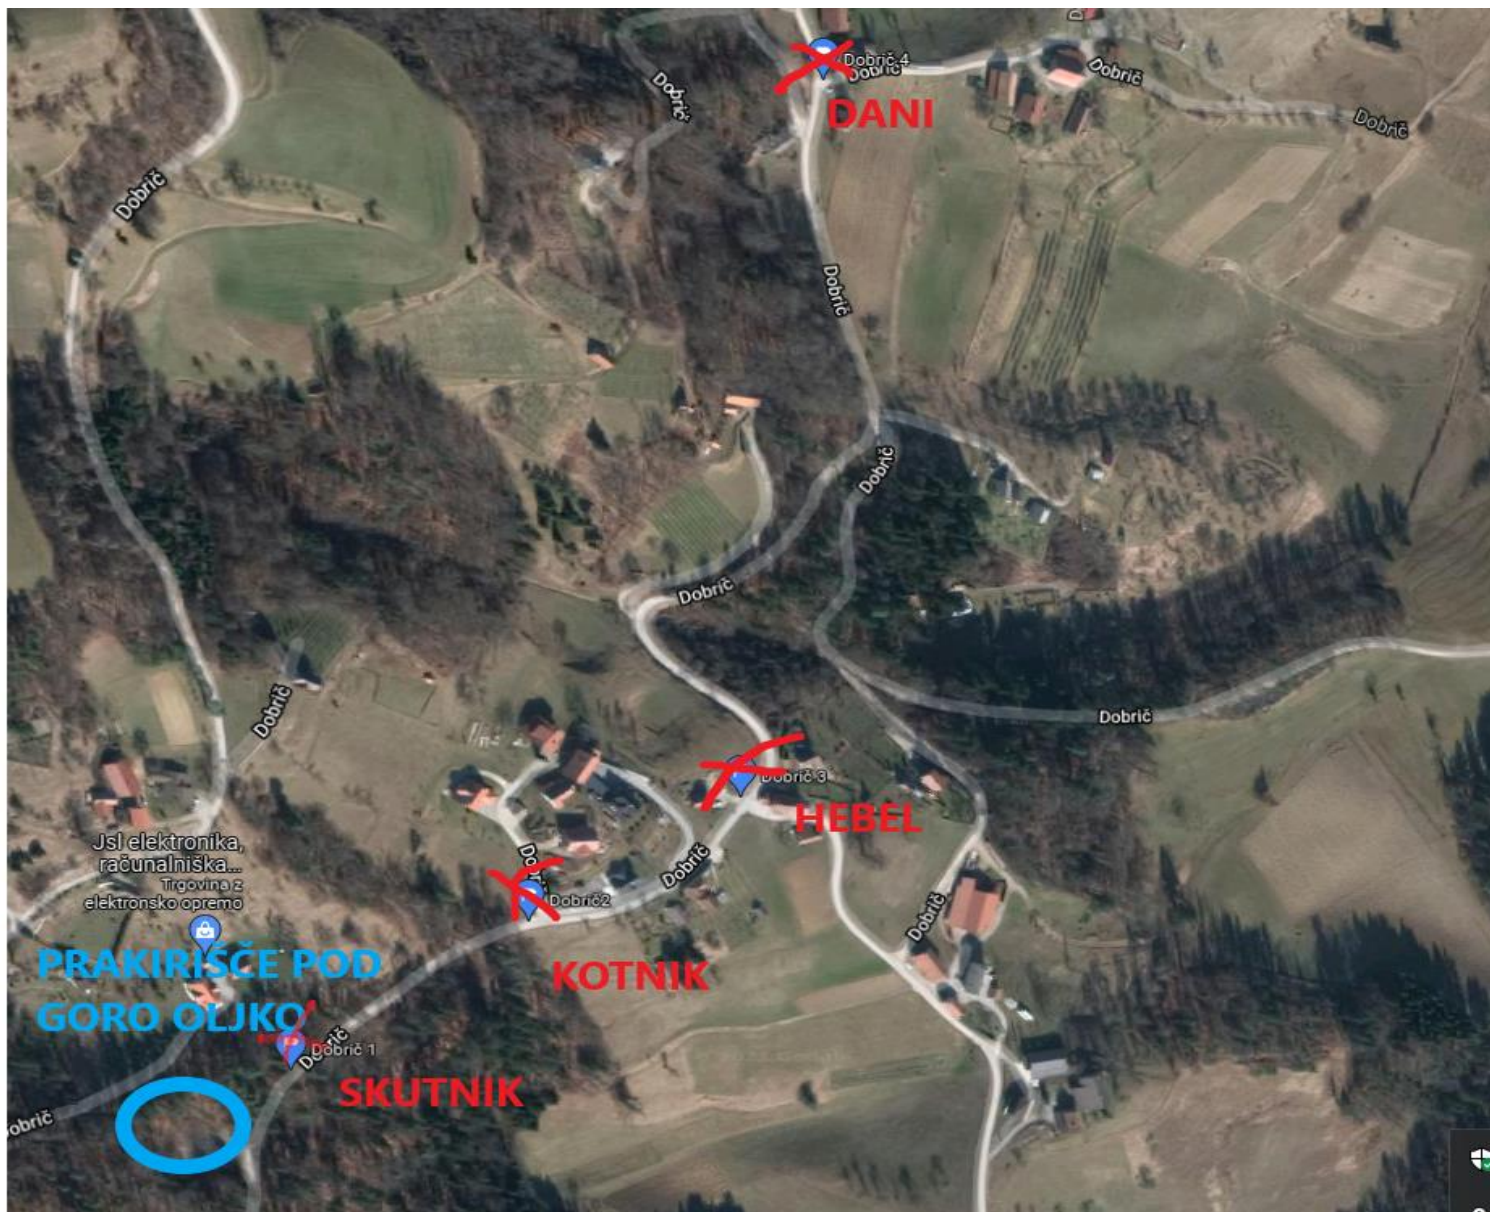

slika 1: prikaz ukinjenih postajališč z določitvijo novega