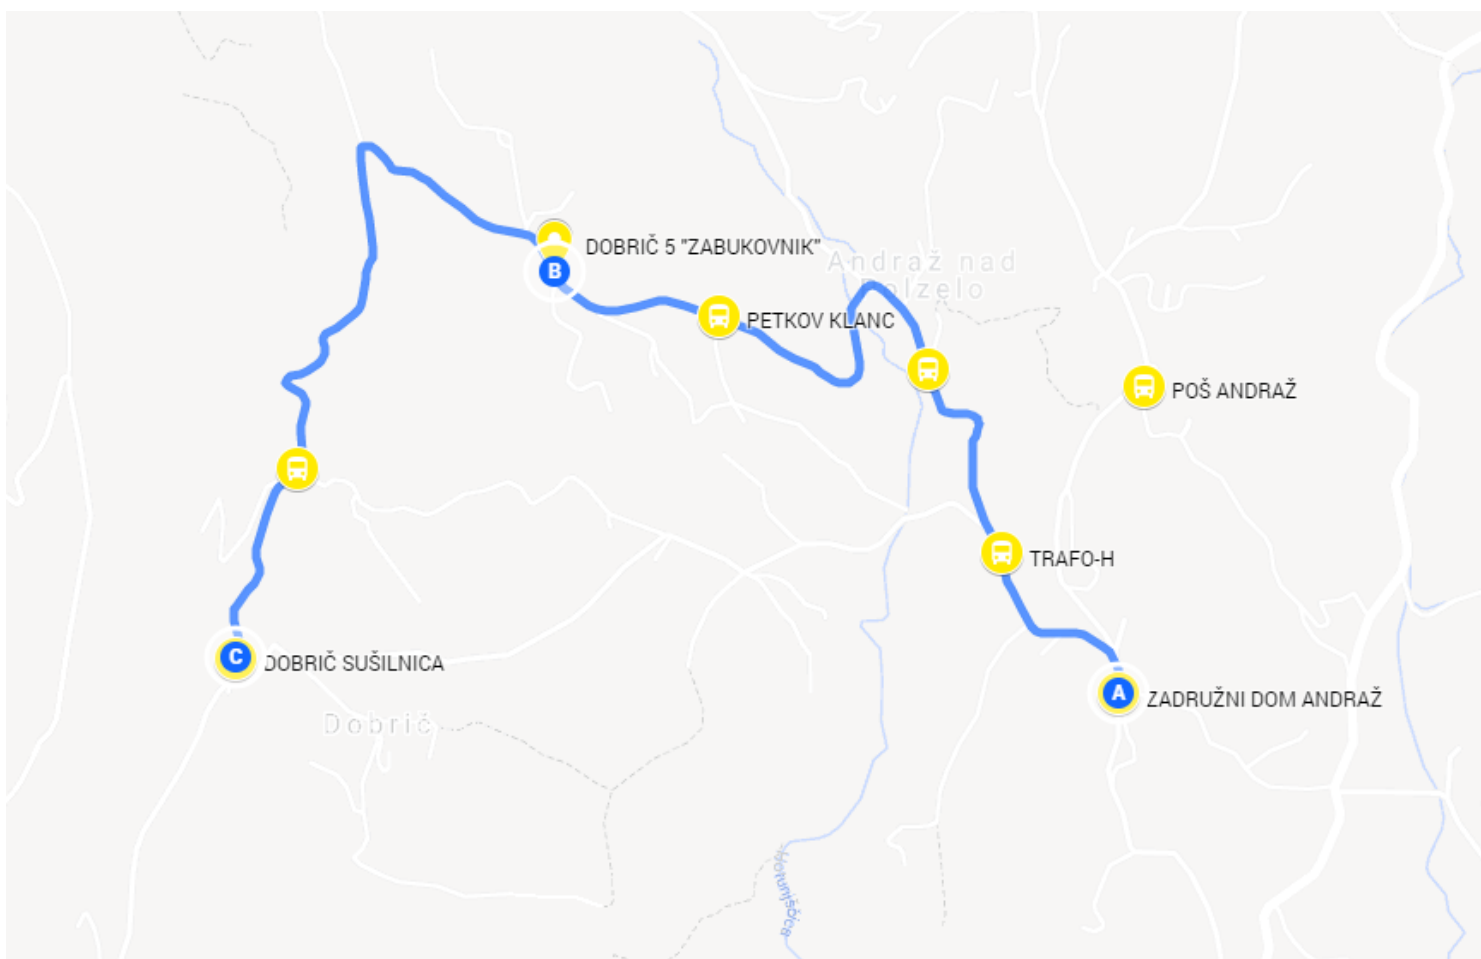

OTROCI BODO LAHKO VSTOPALI NA NAVEDENI POSTAJI, V JUTRANJEM PRIHODU

1. VOŽNJA OB 6:45 URI

2. VOŽNJA OB 7:20 URI.

Slika 3: Pregled poteka poti Dobrič

Vozni red :

V ODHODU

Odhod iz šole: POLZELA – "TROJČKI" -BREZOVEC-ANDRAŽ-PODSEVČNIK-ZALOŽE-N KLOŠTER	
ODHOD	
13:50	

VOŽNJA Z ODHODOM OB 13:50 URI SE NE SPREMINJA IN POTEKA PO USTALJENEM VOZNEM REDU.

Odhod iz šole: POLZELA-PODVIN-DOBRIČ-ANDRAŽ-PODSEVČNIK -ZALOŽE- N. KLOŠTER	
ODHOD	
14:30	

VOŽNJA Z ODHODOM OB 14:30 URI SE SPREMENI IN POTEKA PO NASLEDNJEM VOZNEM REDU.

BUS 1

ODHOD	RELACIJA
14:30	OŠ POLZELA- (ANDRAŽ ZADRUŽNI DOM) - PODSEVČNIK -ZALOŽE- N. KLOŠTER

Slika 4 SMER VOŽNJE AVTOBUSA PROGA št.2

BUS 2

ODHOD	RELACIJA
14:35	OŠ POLZELA- PODVIN -DOBRIČ (VOŽNJA DO »PARKIRIŠČA V DOBRIČU ZA GORO OLJKO«)

Slika 5 POVEZAVA DO ZAČETKA ZAPORE

BUS 3

ODHOD	RELACIJA (otroci prestopijo na mini bus)
14:40	ANDRAŽ (ZADRUŽNI DOM) – DOBRIČ - SUŠILINICA (VRDEV)- VOŽNJA MINI BUS DO KONCA ZAPORE

Slika 6 POVEZAVE DO KONCA ZAPORE