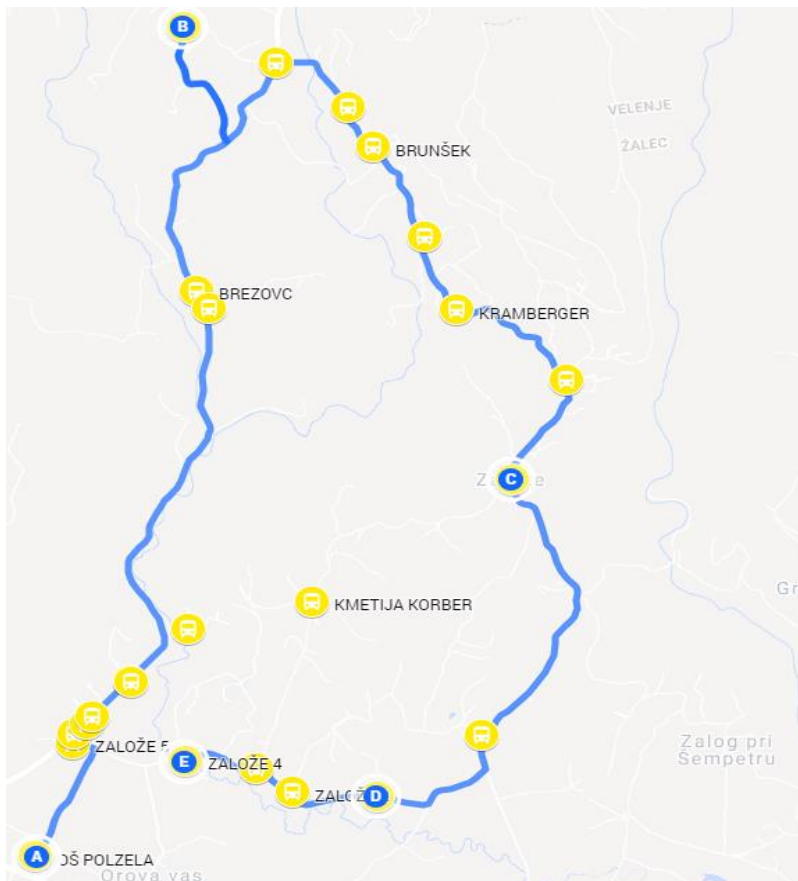

OTROCI BODO LAHKO VSTOPALI NA NAVEDENI POSTAJI, V JUTRANJEM PRIHODU

1. VOŽNJA OB 6:45 URI

2. VOŽNJA OB 7:20 URI.

Slika 3: Pregled poteka poti Dobrič

Vozni red :

V ODHODU

Odhod iz šole: POLZELA – "TROJČKI" -BREZOVEC-ANDRAŽ-PODSEVČNIK-ZALOŽE-N KLOŠTER	
ODHOD	
13:50	

VOŽNJA Z ODHODOM OB 13:50 URI SE NE SPREMINJA IN POTEKA PO USTALJENEM VOZNEM REDU.

Odhod iz šole: POLZELA-PODVIN-DOBRIČ-ANDRAŽ-PODSEVČNIK -ZALOŽE- N. KLOŠTER	
ODHOD	
14:30	

VOŽNJA Z ODHODOM OB 14:30 URI SE SPREMENI IN POTEKA PO NASLEDNJEM VOZNEM REDU.

BUS 1

ODHOD	RELACIJA
14:30	OŠ POLZELA- (ANDRAŽ ZADRUŽNI DOM) - PODSEVČNIK -ZALOŽE- N. KLOŠTER

Slika 4 SMER VOŽNJE AVTOBUSA PROGA št.2

BUS 2

ODHOD	RELACIJA
14:35	OŠ POLZELA- PODVIN -DOBRIČ (VOŽNJA DO »PARKIRIŠČA V DOBRIČU ZA GORO OLJKO«)

Slika 5 POVEZAVA DO ZAČETKA ZAPORE

BUS 3

ODHOD	RELACIJA (otroci prestopijo na mini bus)
14:40	ANDRAŽ (ZADRUŽNI DOM) – DOBRIČ - SUŠILINICA (VRDEV)- VOŽNJA MINI BUS DO KONCA ZAPORE

Slika 6 POVEZAVE DO KONCA ZAPORE