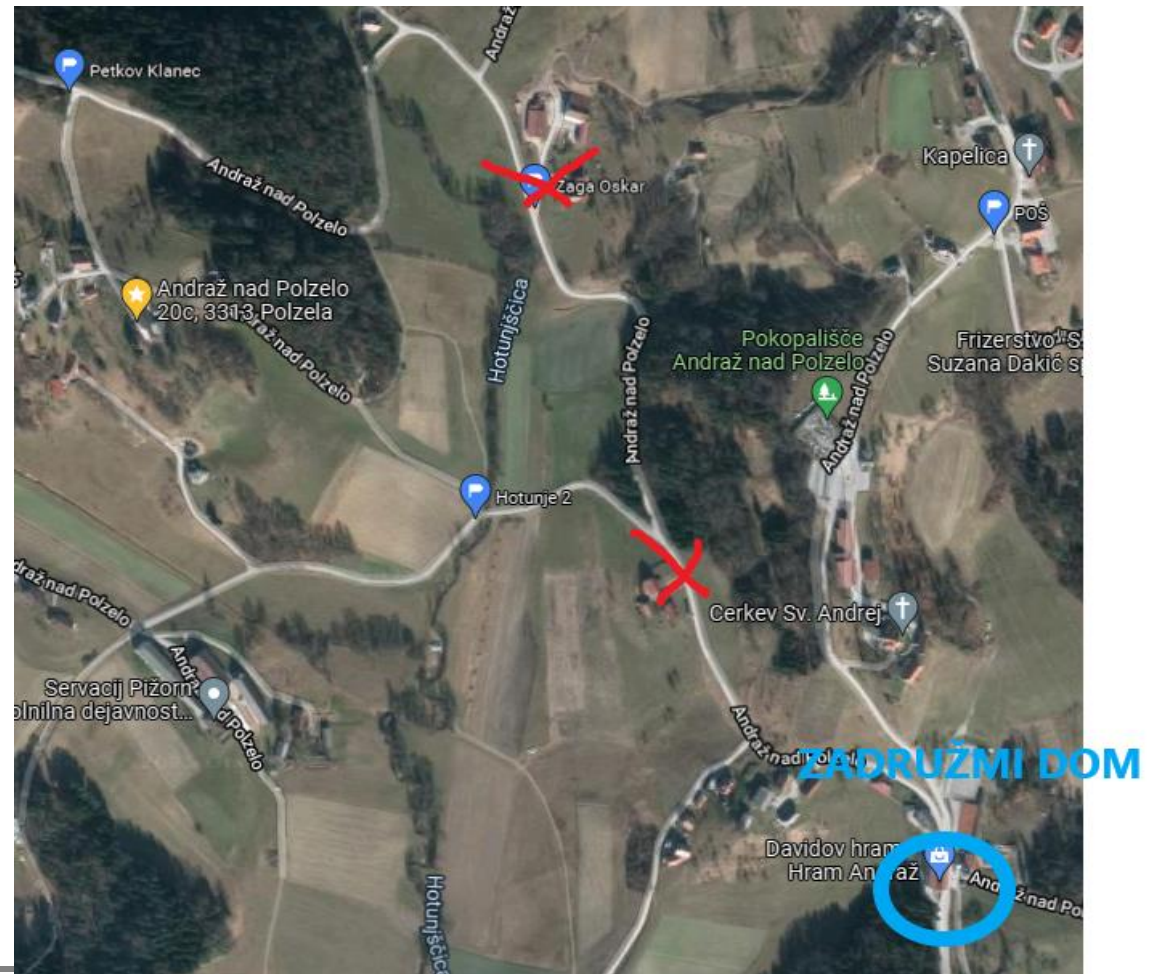

V ČASU TRAJANJA ZAPORE SE UKINEJO POSTAJE V PREDELU » PODVIN- DOBRIČ« (DANI, HEBEL ,KOTNIK, SKUTNIK)IN SE NADOMESTIJO Z NOVO POSTAJO

[»PARKIRIŠČE V DOBRIČU ZA GORO OLJKO«](#)

OTROCI BODO LAHKO VSTOPALI NA NAVEDENI POSTAJI, V JUTRANJEM PRIHODU

»ZADRUŽNI DOM -DOM KRAJANOV ANDRAŽ NA POLZELO«

OTROCI BODO LAHKO VSTOPALI NA NAVEDENI POSTAJI, V JUTRANJEM PRIHODU

1. VOŽNJA OB 6:50 URI

2. VOŽNJA OB 7:35 URI.

Možne so zamude do 5 minut, zato vas naprošamo za razumevanje !

Slika 2: ukinjene postaje v predelu Dobrič-Andraž

POSTAJALIŠČA (PETKOV KLANC, DOBRIČ«PRI ZABUKOVNIK, MEKLAV IN SUŠILNICA) OSTAJO V UPORABI IN BO VOZIL KOMBI DO »ZADRUŽNEGA DOMA« KJER BODO LAHKO OTROCI PRESTOPILI NA AVTOBUS ZA OŠ POLZELA

OTROCI BODO LAHKO VSTOPALI NA NAVEDENI POSTAJI, V JUTRANJEM PRIHODU

1. VOŽNJA OB 6:45 URI

2. VOŽNJA OB 7:20 URI.

Slika 3: Pregled poteka poti Dobrič

Vozni red :

V ODHODU

Odhod iz šole: POLZELA – "TROJČKI" -BREZOVEC-ANDRAŽ-PODSEVČNIK-ZALOŽE-N KLOŠTER	
ODHOD	
13:50	