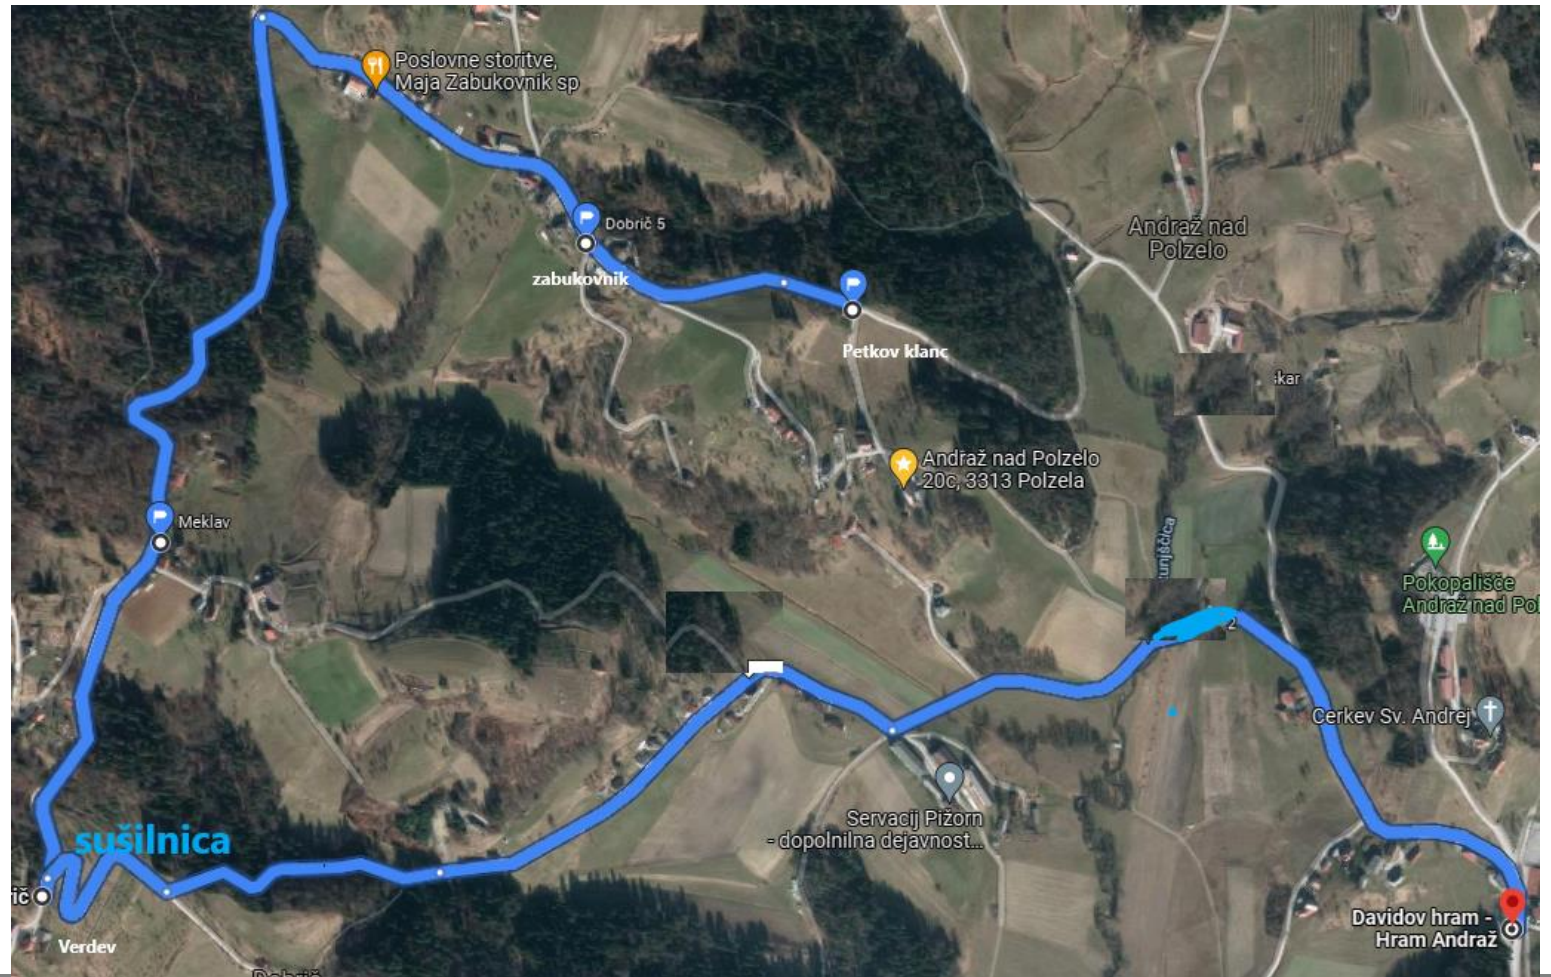

V ČASU TRAJANJA ZAPORE SE UKINEJO POSTAJE V PREDELU » PODVIN- DOBRIČ« (DANI, HEBEL ,KOTNIK, SKUTNIK)IN SE NADOMESTIJO Z NOVO POSTAJO

[»PARKIRIŠČE V DOBRIČU ZA GORO OLJKO«](#)

OTROCI BODO LAHKO VSTOPALI NA NAVEDENI POSTAJI, V JUTRANJEM PRIHODU

Slika 2: ukinjene postaje v predelu Dobrič-Andraž

POSTAJALIŠČA (PETKOV KLANC, DOBRIČ«PRI ZABUKOVNIK, MEKLAV IN SUŠILNICA) OSTAJO V UPORABI IN BO VOZIL KOMBI DO »ZADRUŽNEGA DOMA« KJER BODO LAHKO OTROCI PRESTOPILI NA AVTOBUS ZA OŠ POLZELA

OTROCI BODO LAHKO VSTOPALI NA NAVEDENI POSTAJI, V JUTRANJEM PRIHODU

1. VOŽNJA OB 6:45 URI

2. VOŽNJA OB 7:20 URI.

Slika 3: Pregled poteka poti Dobrič

Vozni red :

V ODHODU

Odhod iz šole: POLZELA – "TROJČKI" -BREZOVEC-ANDRAŽ-PODSEVČNIK-ZALOŽE-N KLOŠTER	
ODHOD	
13:50	

VOŽNJA Z ODHODOM OB 13:50 URI SE NE SPREMINJA IN POTEKA PO USTALJENEM VOZNEM REDU.

Odhod iz šole: POLZELA-PODVIN-DOBRIČ-ANDRAŽ-PODSEVČNIK -ZALOŽE- N. KLOŠTER	
ODHOD	
14:30	

VOŽNJA Z ODHODOM OB 14:30 URI SE SPREMENI IN POTEKA PO NASLEDNJEM VOZNEM REDU.